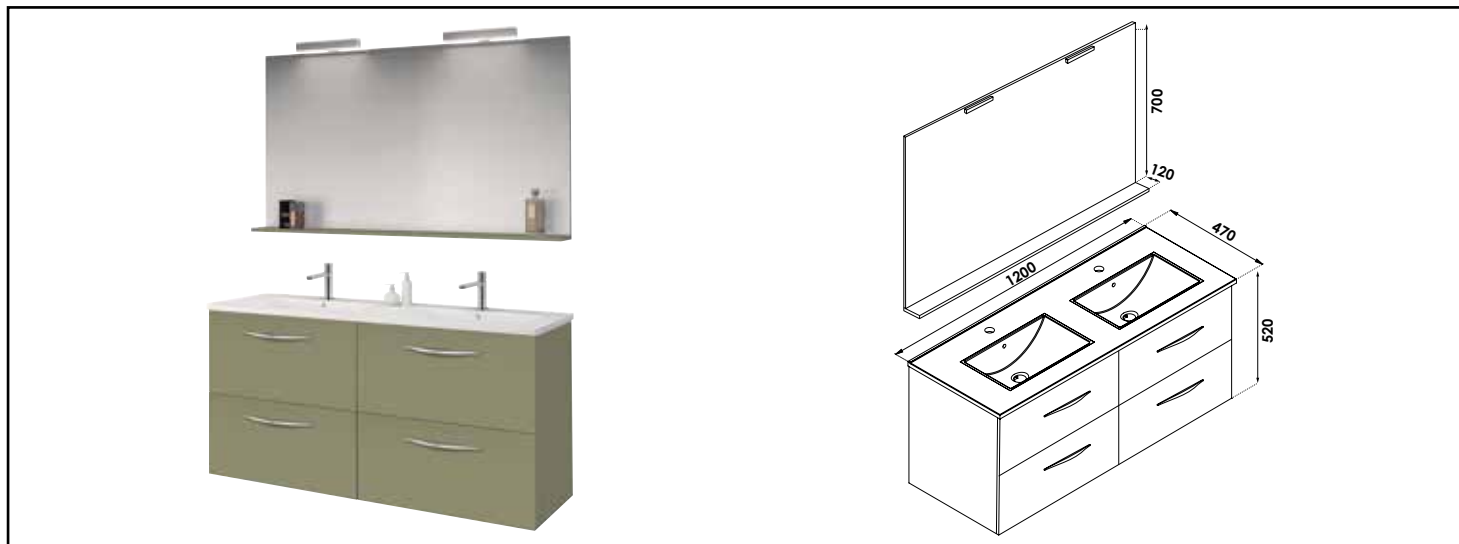

Référence : 401511555

MEUBLE COMPLET DUBAÏ AVEC MIROIR SUSPENDUS - LARG. 120 CM - COLORIS VERT MENTHE

CARACTÉRISTIQUES

Meuble à suspendre finition vert menthe, avec plan céramique blanche deux vasques intégrées avec trop plein
 Dimensions : Longueur : 120 cm x Profondeur : 47 cm x Hauteur : 52 cm
 Corps de meuble avec vide sanitaire
 Plan céramique blanc extra-plat, épaisseur : 18mm
 Dimension de la cuve : 410x265x120mm
 Structure du caisson (façade et corps) en panneaux de mélaminé revêtu vert menthe, épaisseur : 16mm
 4 tiroirs à ouverture totale et fermeture amortie
 Poignées en aluminium chromé
 1 miroir-tablette à suspendre avec applique applique LED classe 2 IP44
 2 points de fixation murale avec visserie (meuble et miroir).
 Accessoires en options : pieds réglables en hauteur : de 29 à 31cm, réf 950509P
 Livré pré-monté, sans robinetterie, sans vidage
 Fabrication européenne
 Norme PEFC
 Ecotaxe en sus
 Garantie 2 ans